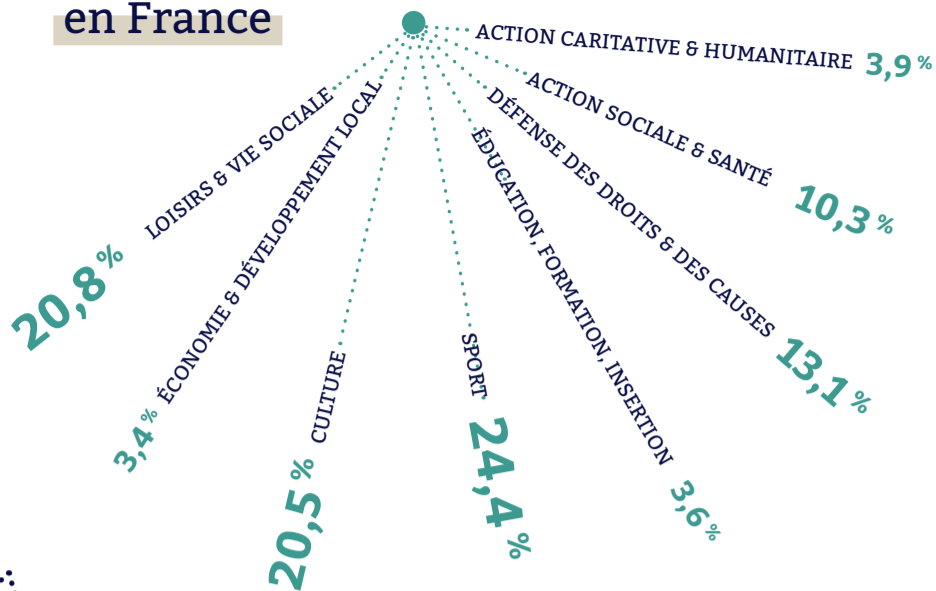

Son ambition est de favoriser le **développement d'une force associative utile et créative**, à l'échelle régionale.

C'est un lieu d'interlocution politique indépendant qui œuvre à diffuser les principes et valeurs des associations.

VALORISER LA VIE ASSOCIATIVE DANS SA DIVERSITÉ

REPRÉSENTER LA VIE ASSOCIATIVE EN RÉGION

PARTICIPER À LA CO-CONSTRUCTION DES POLITIQUES PUBLIQUES

Le Mouvement associatif rassemble **11 MEMBRES** associatifs régionaux représentatifs des divers domaines de l'activité associative

Radios associatives

Lutte contre les exclusions

Environnement

LES ASSOCIATIONS
EN PAYS DE LA LOIRE
FORCES VIVES
DE NOTRE QUOTIDIEN

Les associations en Pays de la Loire jouent un rôle essentiel dans la dynamique régionale. Elles animent les territoires, renforcent la vitalité démocratique et la cohésion sociale, créent l'économie de demain et sont au cœur de l'emploi.

Le MOUVEMENT ASSOCIATIF
CHOISIR L'INTÉRÊT GÉNÉRAL
PAYS DE LA LOIRE

Il y a 1,3 millions d'assos

en France

70 000 assos
en activité en
Pays de la Loire

1 Français.e sur 2
fait + confiance
aux associations
qu'aux pouvoirs publics
pour gérer
les urgences sociales