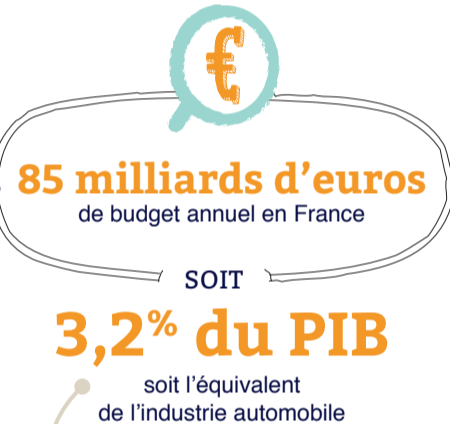

Radios associatives

Lutte contre les exclusions

Environnement

LES ASSOCIATIONS
EN PAYS DE LA LOIRE
FORCES VIVES
DE NOTRE QUOTIDIEN

Les associations en Pays de la Loire jouent un rôle essentiel dans la dynamique régionale. Elles animent les territoires, renforcent la vitalité démocratique et la cohésion sociale, créent l'économie de demain et sont au cœur de l'emploi.

ENGAGEMENT

EMPLOI

L'EMPLOI ASSOCIATIF EST PLUS IMPORTANT que le secteur du transport ou de la construction

ÉCONOMIE

LES ASSOCIATIONS EN PAYS DE LA LOIRE

Elles s'engagent, agissent et innovent de manière concrète, au quotidien et au plus près des besoins.