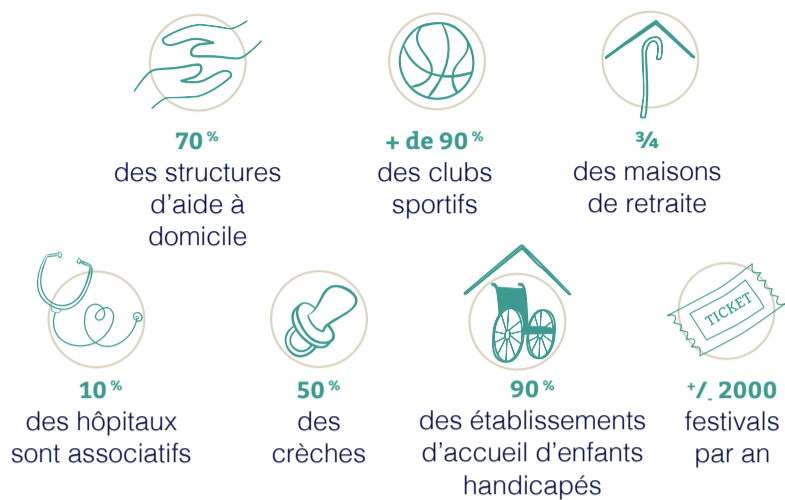

Il y a 1,3 millions d'assos

en France