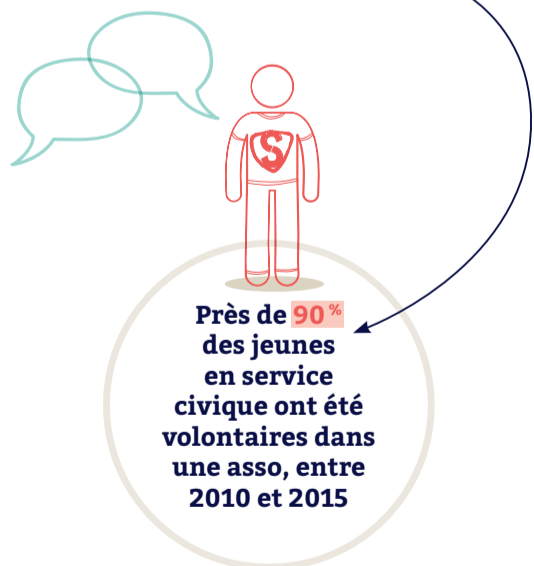

Radios associatives

Lutte contre les exclusions

Environnement

LES ASSOCIATIONS
EN PAYS DE LA LOIRE
FORCES VIVES
DE NOTRE QUOTIDIEN

Les associations en Pays de la Loire jouent un rôle essentiel dans la dynamique régionale. Elles animent les territoires, renforcent la vitalité démocratique et la cohésion sociale, créent l'économie de demain et sont au cœur de l'emploi.

Le MOUVEMENT ASSOCIATIF
CHOISIR L'INTÉRÊT GÉNÉRAL
PAYS DE LA LOIRE

Il y a 1,3 millions d'assos

en France

70 000 assos
en activité en
Pays de la Loire

1 Français.e sur 2
fait + confiance
aux associations
qu'aux pouvoirs publics
pour gérer
les urgences sociales

ENGAGEMENT

EMPLOI

L'EMPLOI ASSOCIATIF EST PLUS IMPORTANT que le secteur du transport ou de la construction

ÉCONOMIE

LES ASSOCIATIONS EN PAYS DE LA LOIRE

Elles s'engagent, agissent et innovent de manière concrète, au quotidien et au plus près des besoins.